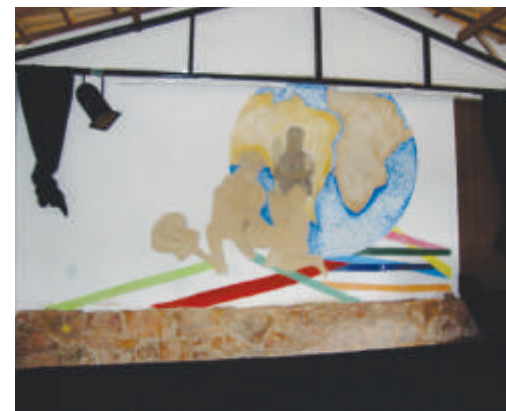

SALA DE MULTIUSO
ARTES INTEGRADAS